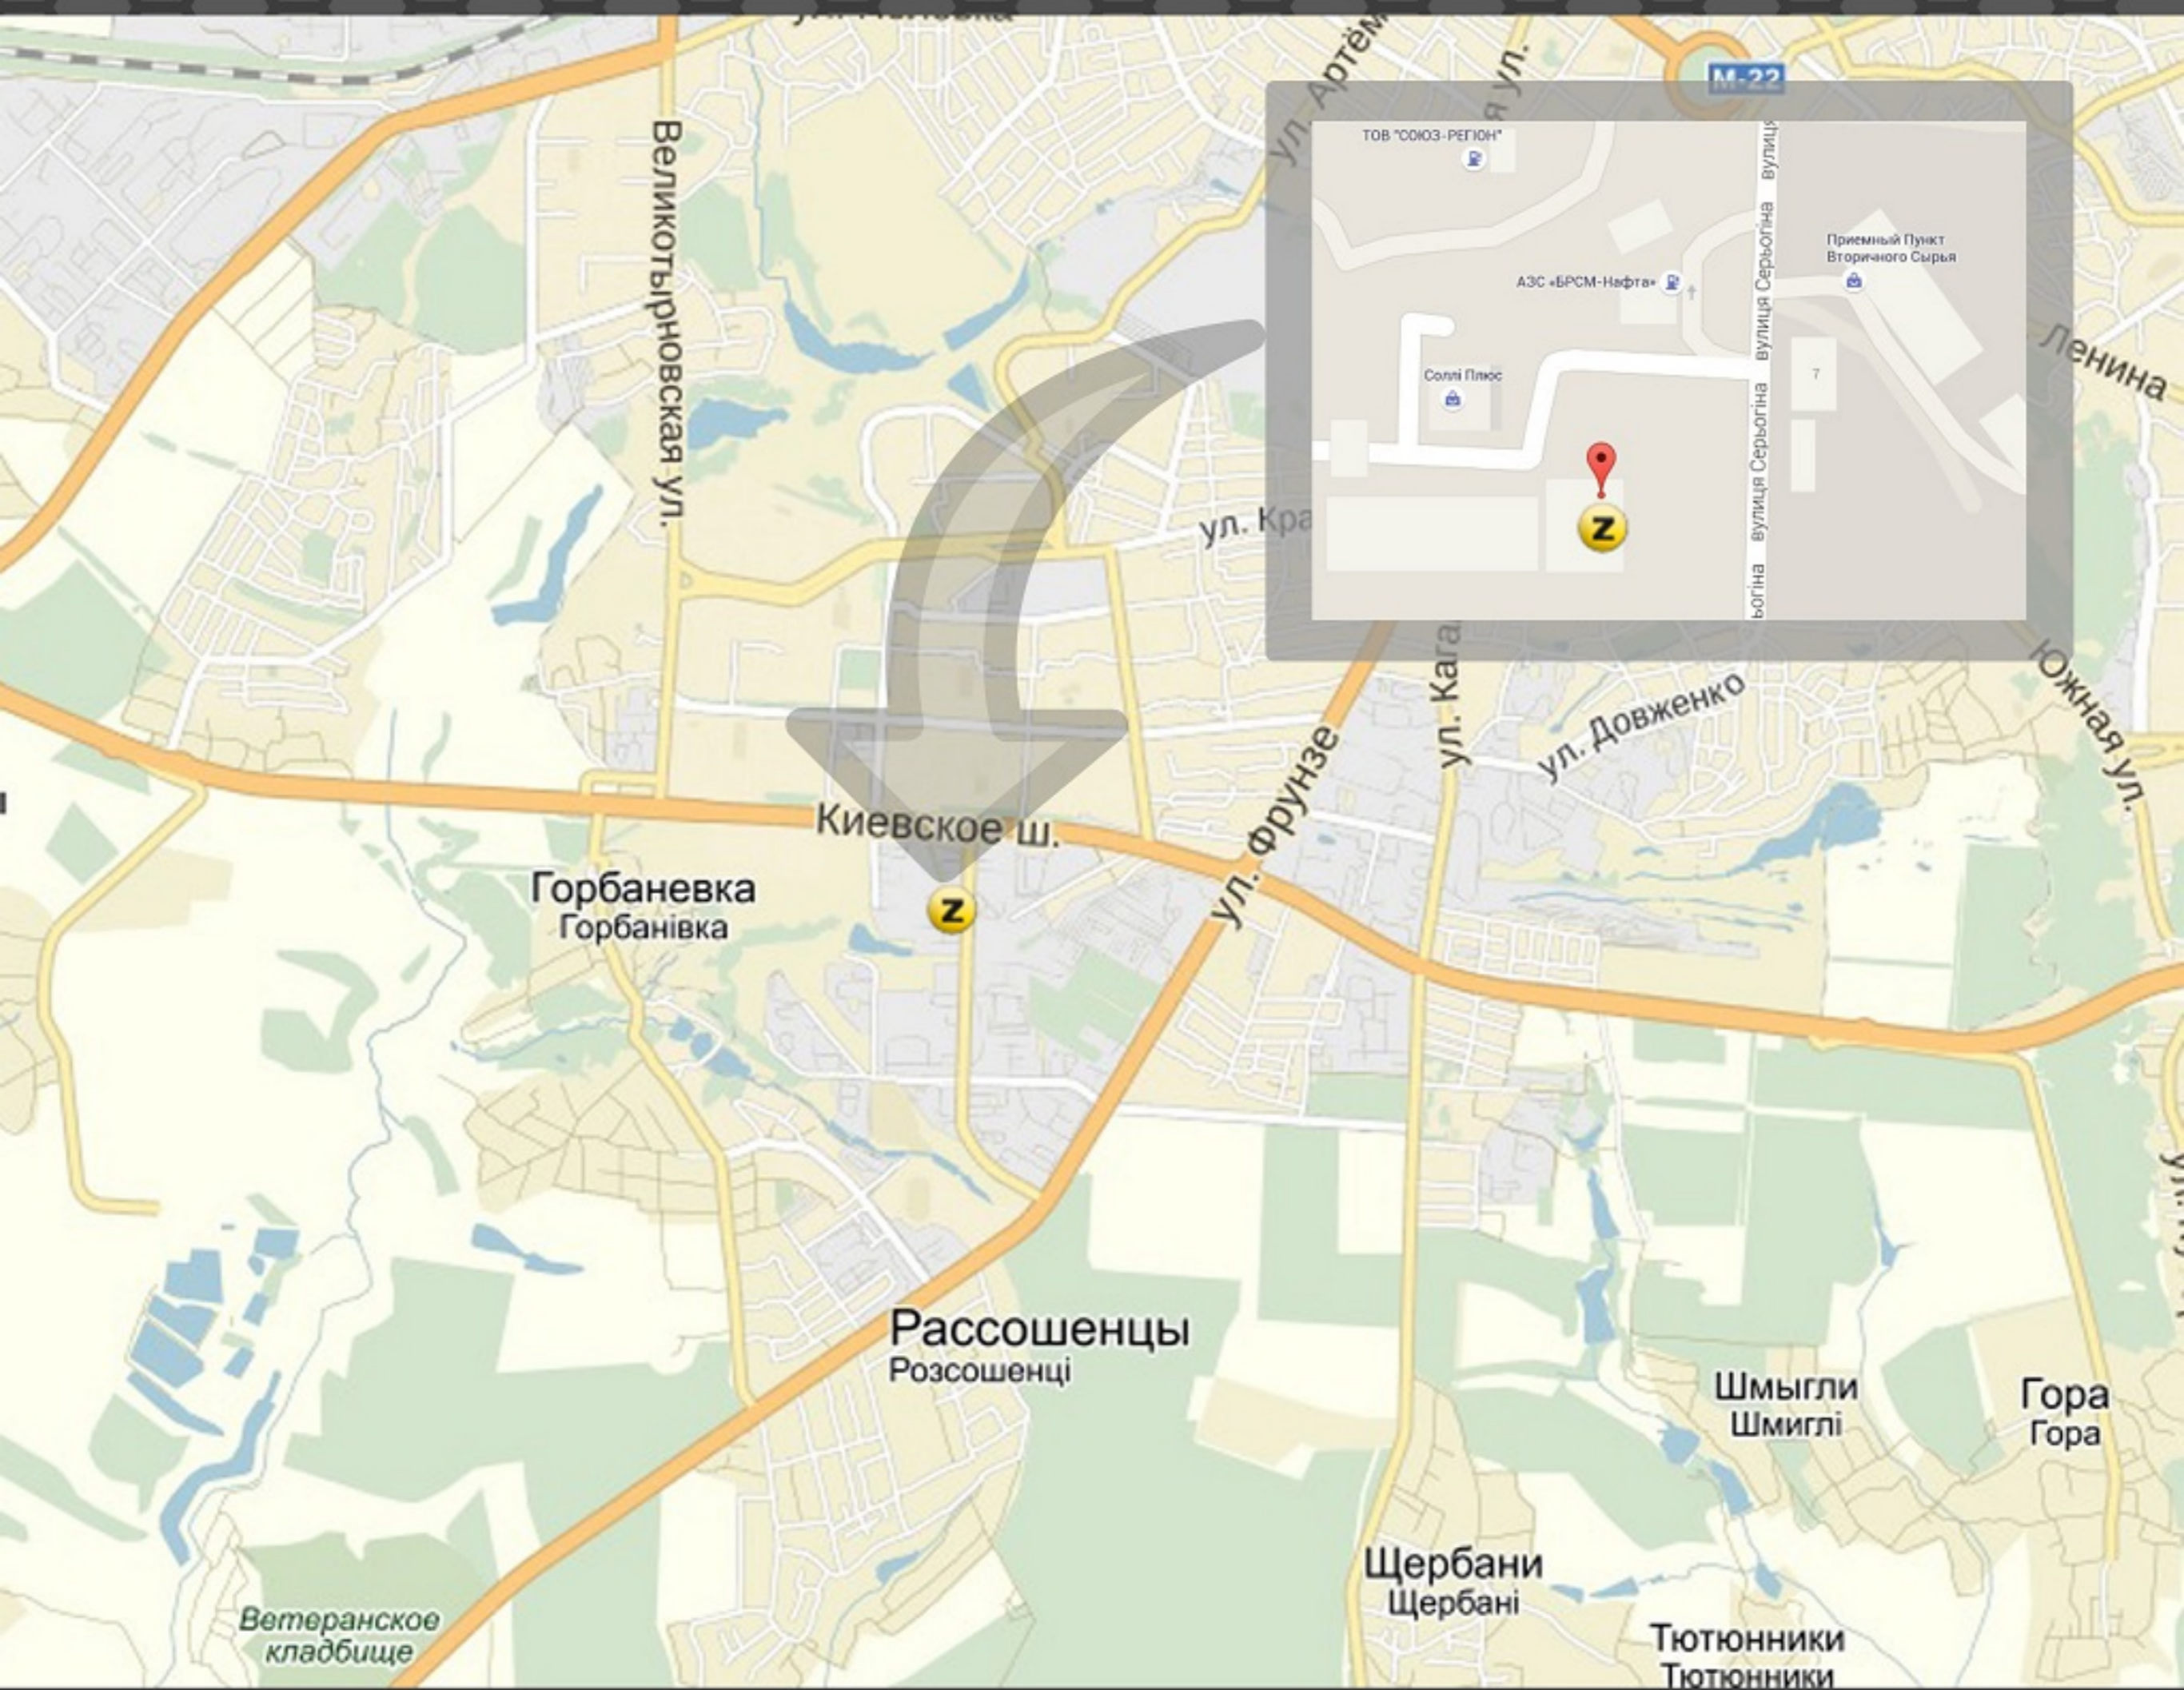

## Poltava branch

### Location map

Address: 36000, Ukraine, Poltava, Seryogina str., b. 4

GPS 49.557583 34.508562

0 800 300 350

ZEPPELIN®

CAT®